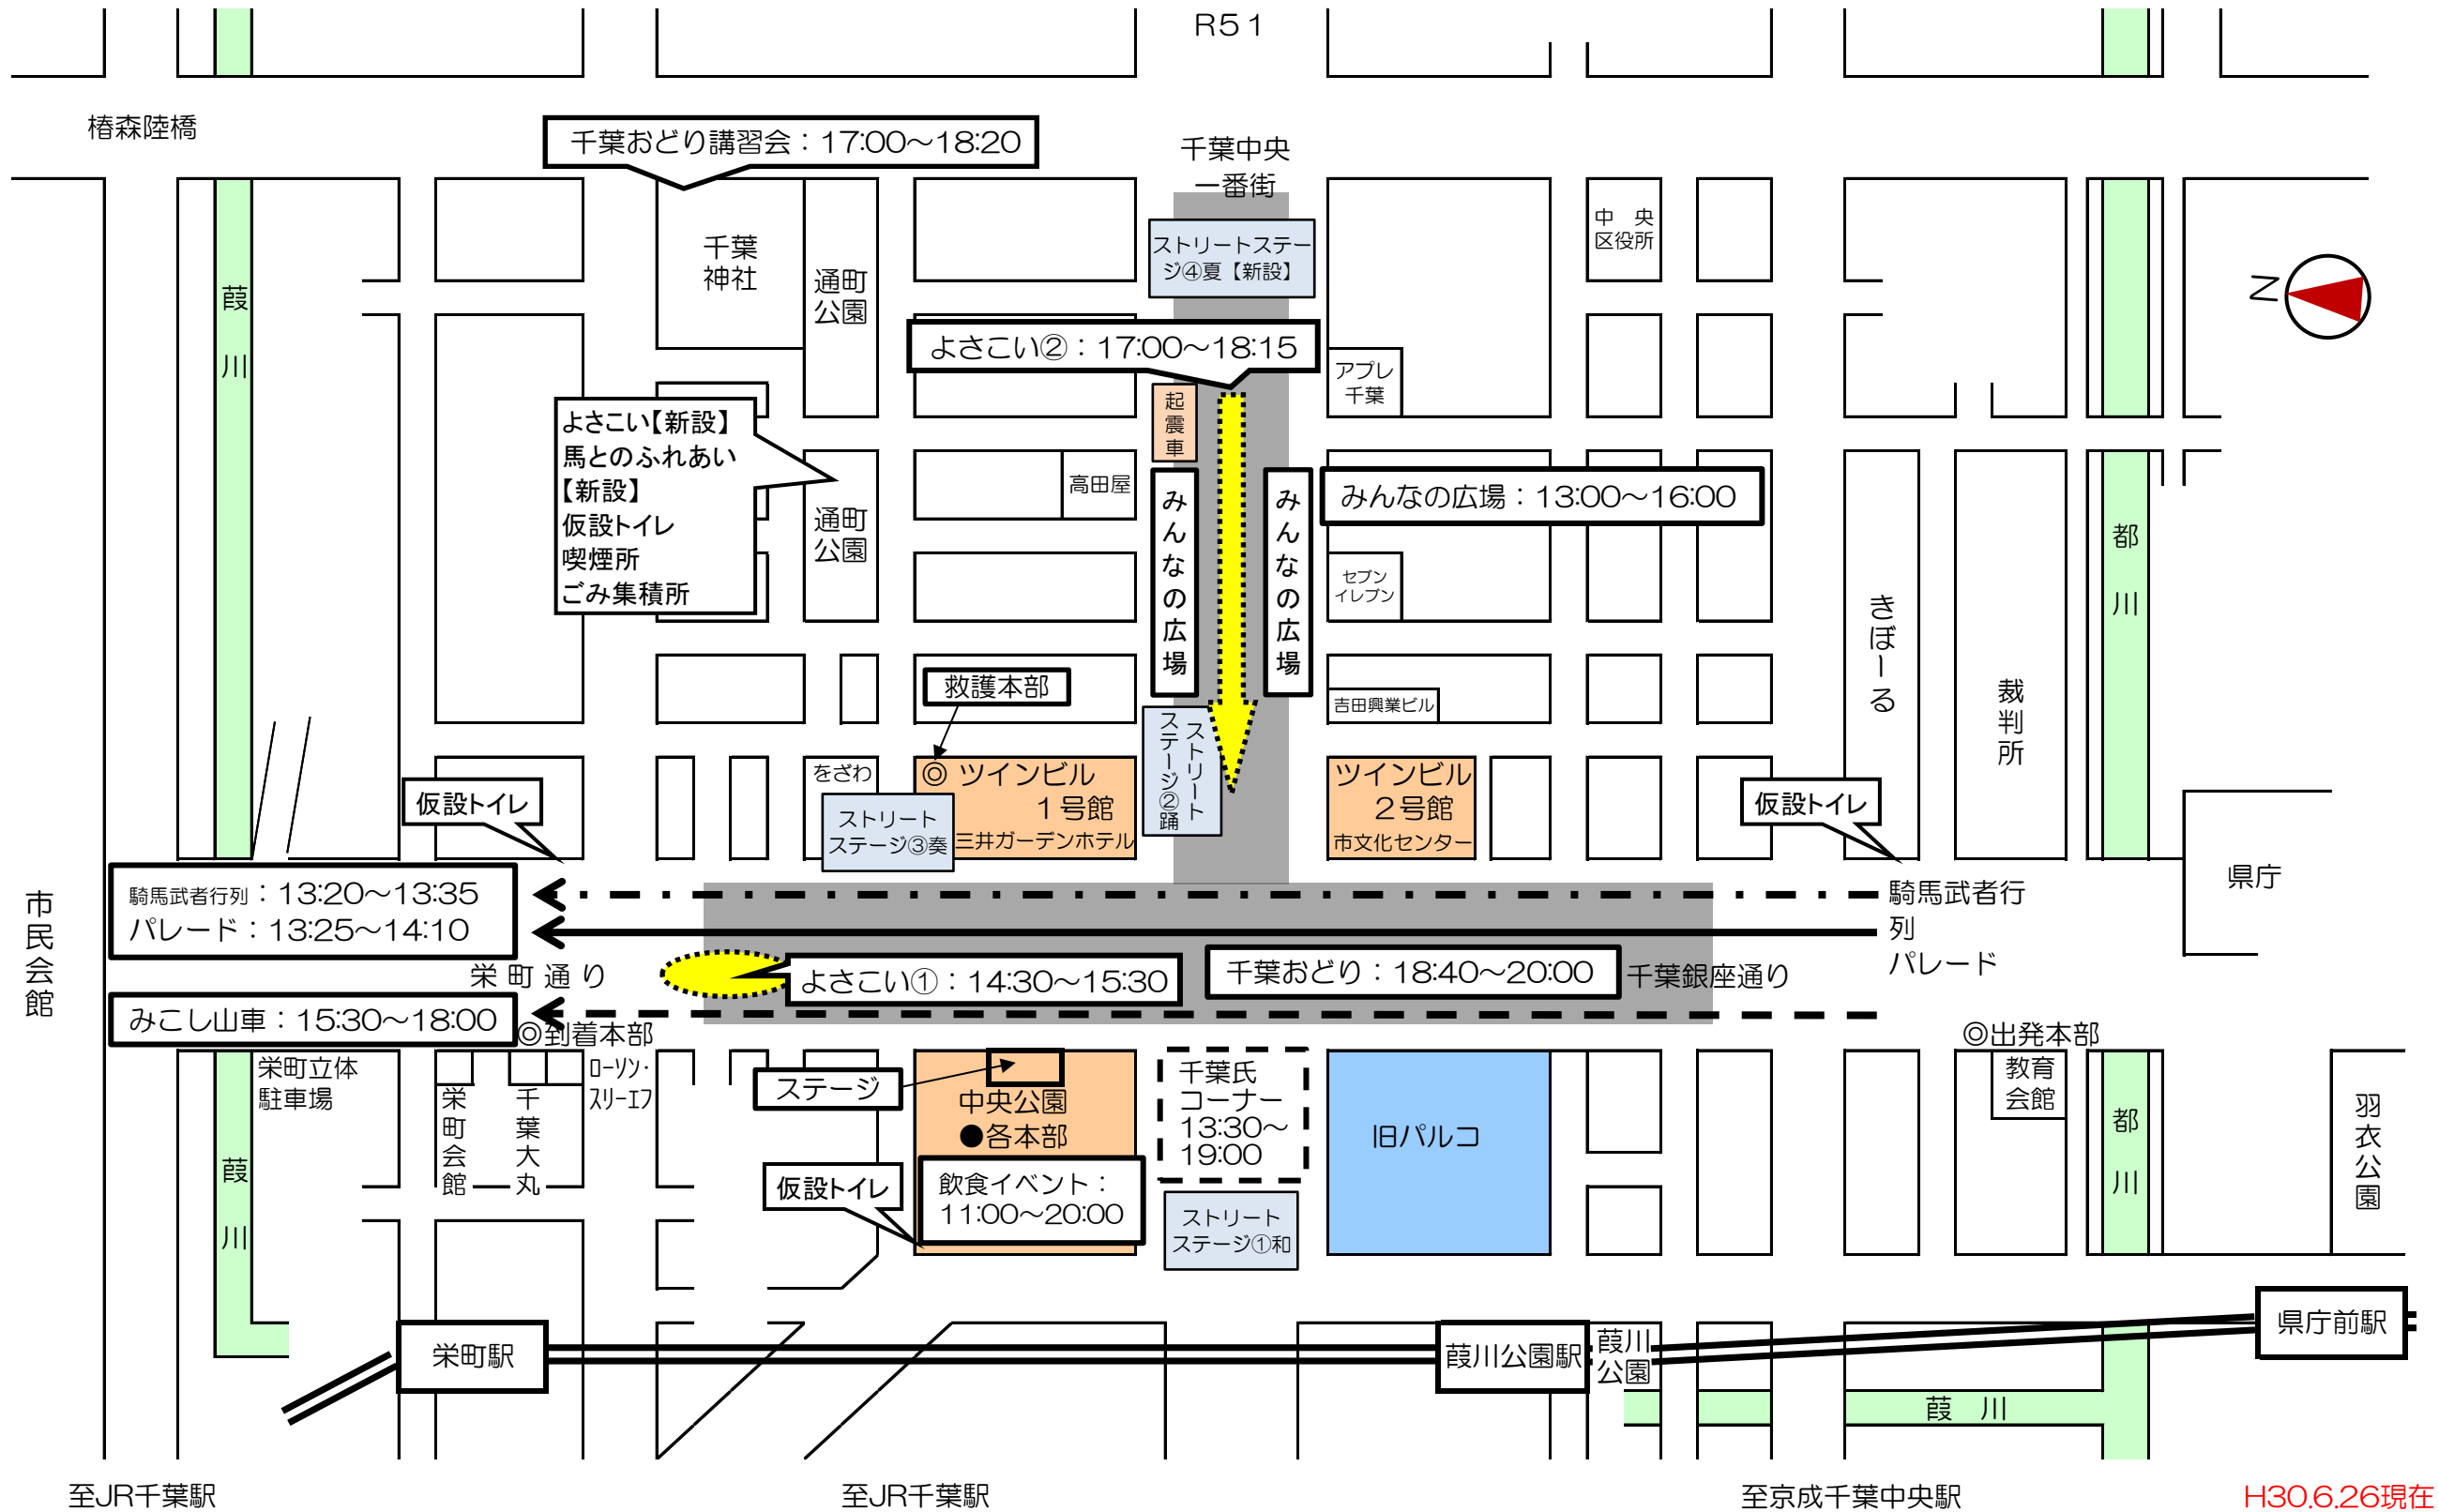

平成30年8月19日(日)

県庁

都川

県庁前駅

H30.6.26現在

至JR千葉駅

至JR千葉駅

至京成千葉中央駅