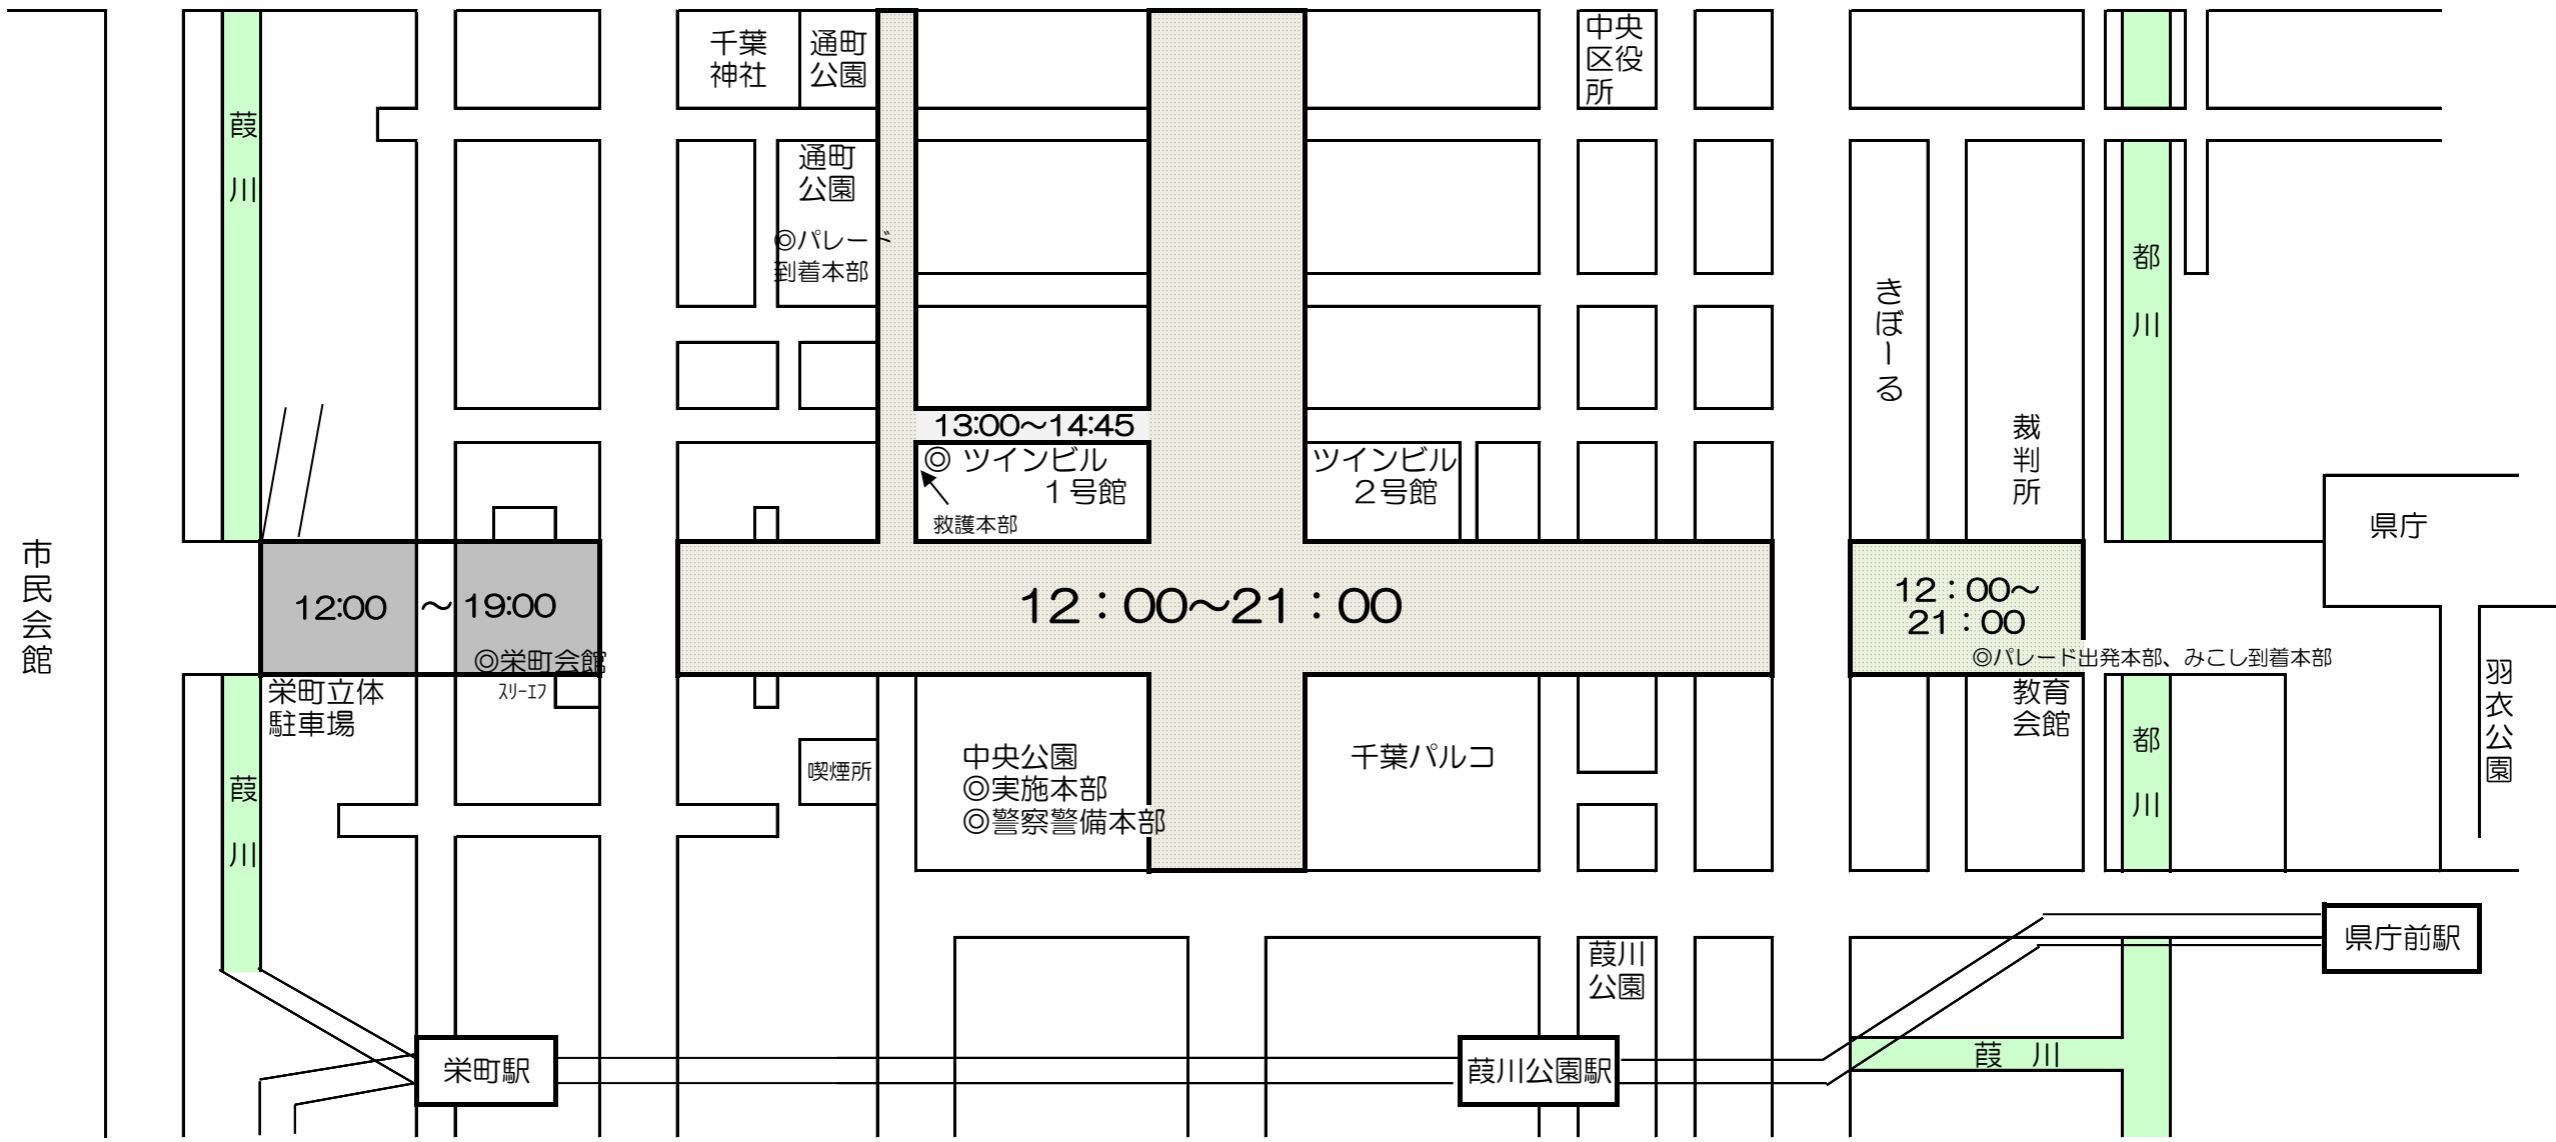

第40回 千葉の親子三代夏祭り交通規制図

平成27年8月16日(日)

R51

椿森陸橋

至JR千葉駅

至JR千葉駅

至京成千葉中央駅